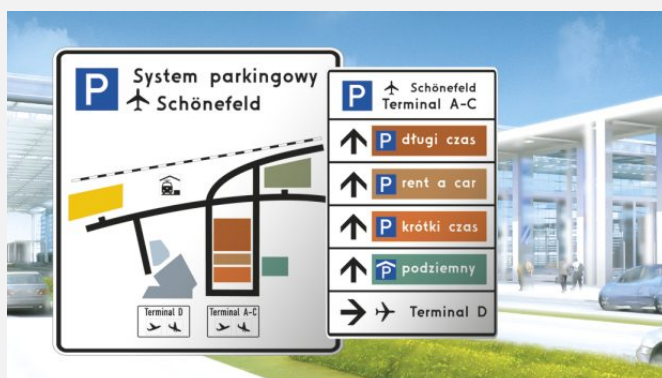

stadtraum projektuje kompleksowe systemy informacji i oznakowania według indywidualnych wymagań. Ich intuicyjność, prostota i czytelność są dla nas kluczowymi założeniami.

Systemy Informacji

Na wstępie prac projektowych odbywa się analiza indywidualnych potrzeb w zakresie orientacji. Poszczególne grupy użytkowników (uczestników ruchu) wymagają odrębnego potraktowania. Przy wyborze obiektów docelowych i ustalaniu ich ilości uwzględnia się prędkość uczestników ruchu, a więc również ich zdolność do zauważenia i przyswojenia informacji.

Staranny dobór piktogramów i symboli może w znacznym stopniu zwiększyć czytelność tablic informacyjnych.

Podstawą należytego projektowania systemu informacji jest opracowanie kompletnej sieci tras i planów lokalizacji obiektów docelowych, dzięki czemu uzyskuje się usystematyzowane i obrazowe przedstawienie wybranych celów.

System oznakowania powinien w swojej wyrazistości i konsekwentnej formie nie tylko pomagać w nawigacji, lecz także odzwierciedlać charakter otoczenia, czy wręcz promować miejskie środowisko, w którym się znajduje.

Oprócz tego stadtraum projektuje nowe systemy informacji i nawigacji dla konkretnych grup użytkowników. Przykładami są Systemy Informacji Miejskiej i Turystycznej, oznakowanie tras rowerowych, pieszych tras turystycznych i tablicowe systemy nawigacji parkingowej.